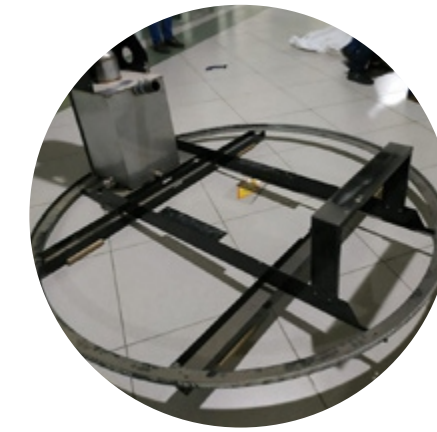

# Premium Kalite Malzemeler

S  
M  
T  
T  
E

**JAKUZİ KÜVETİNİN KAPLAMASI**  
Hipoalerjenik jelkot kaplama.

**JAKUZİ KÜVETİNİN YAPISI**  
Modern kompozit malzemedен  
üretilmiştir.

**AHŞAP KAPLAMA**  
Seçkin türlerden ısı işlem görmüş  
Sibiryaya çamı.