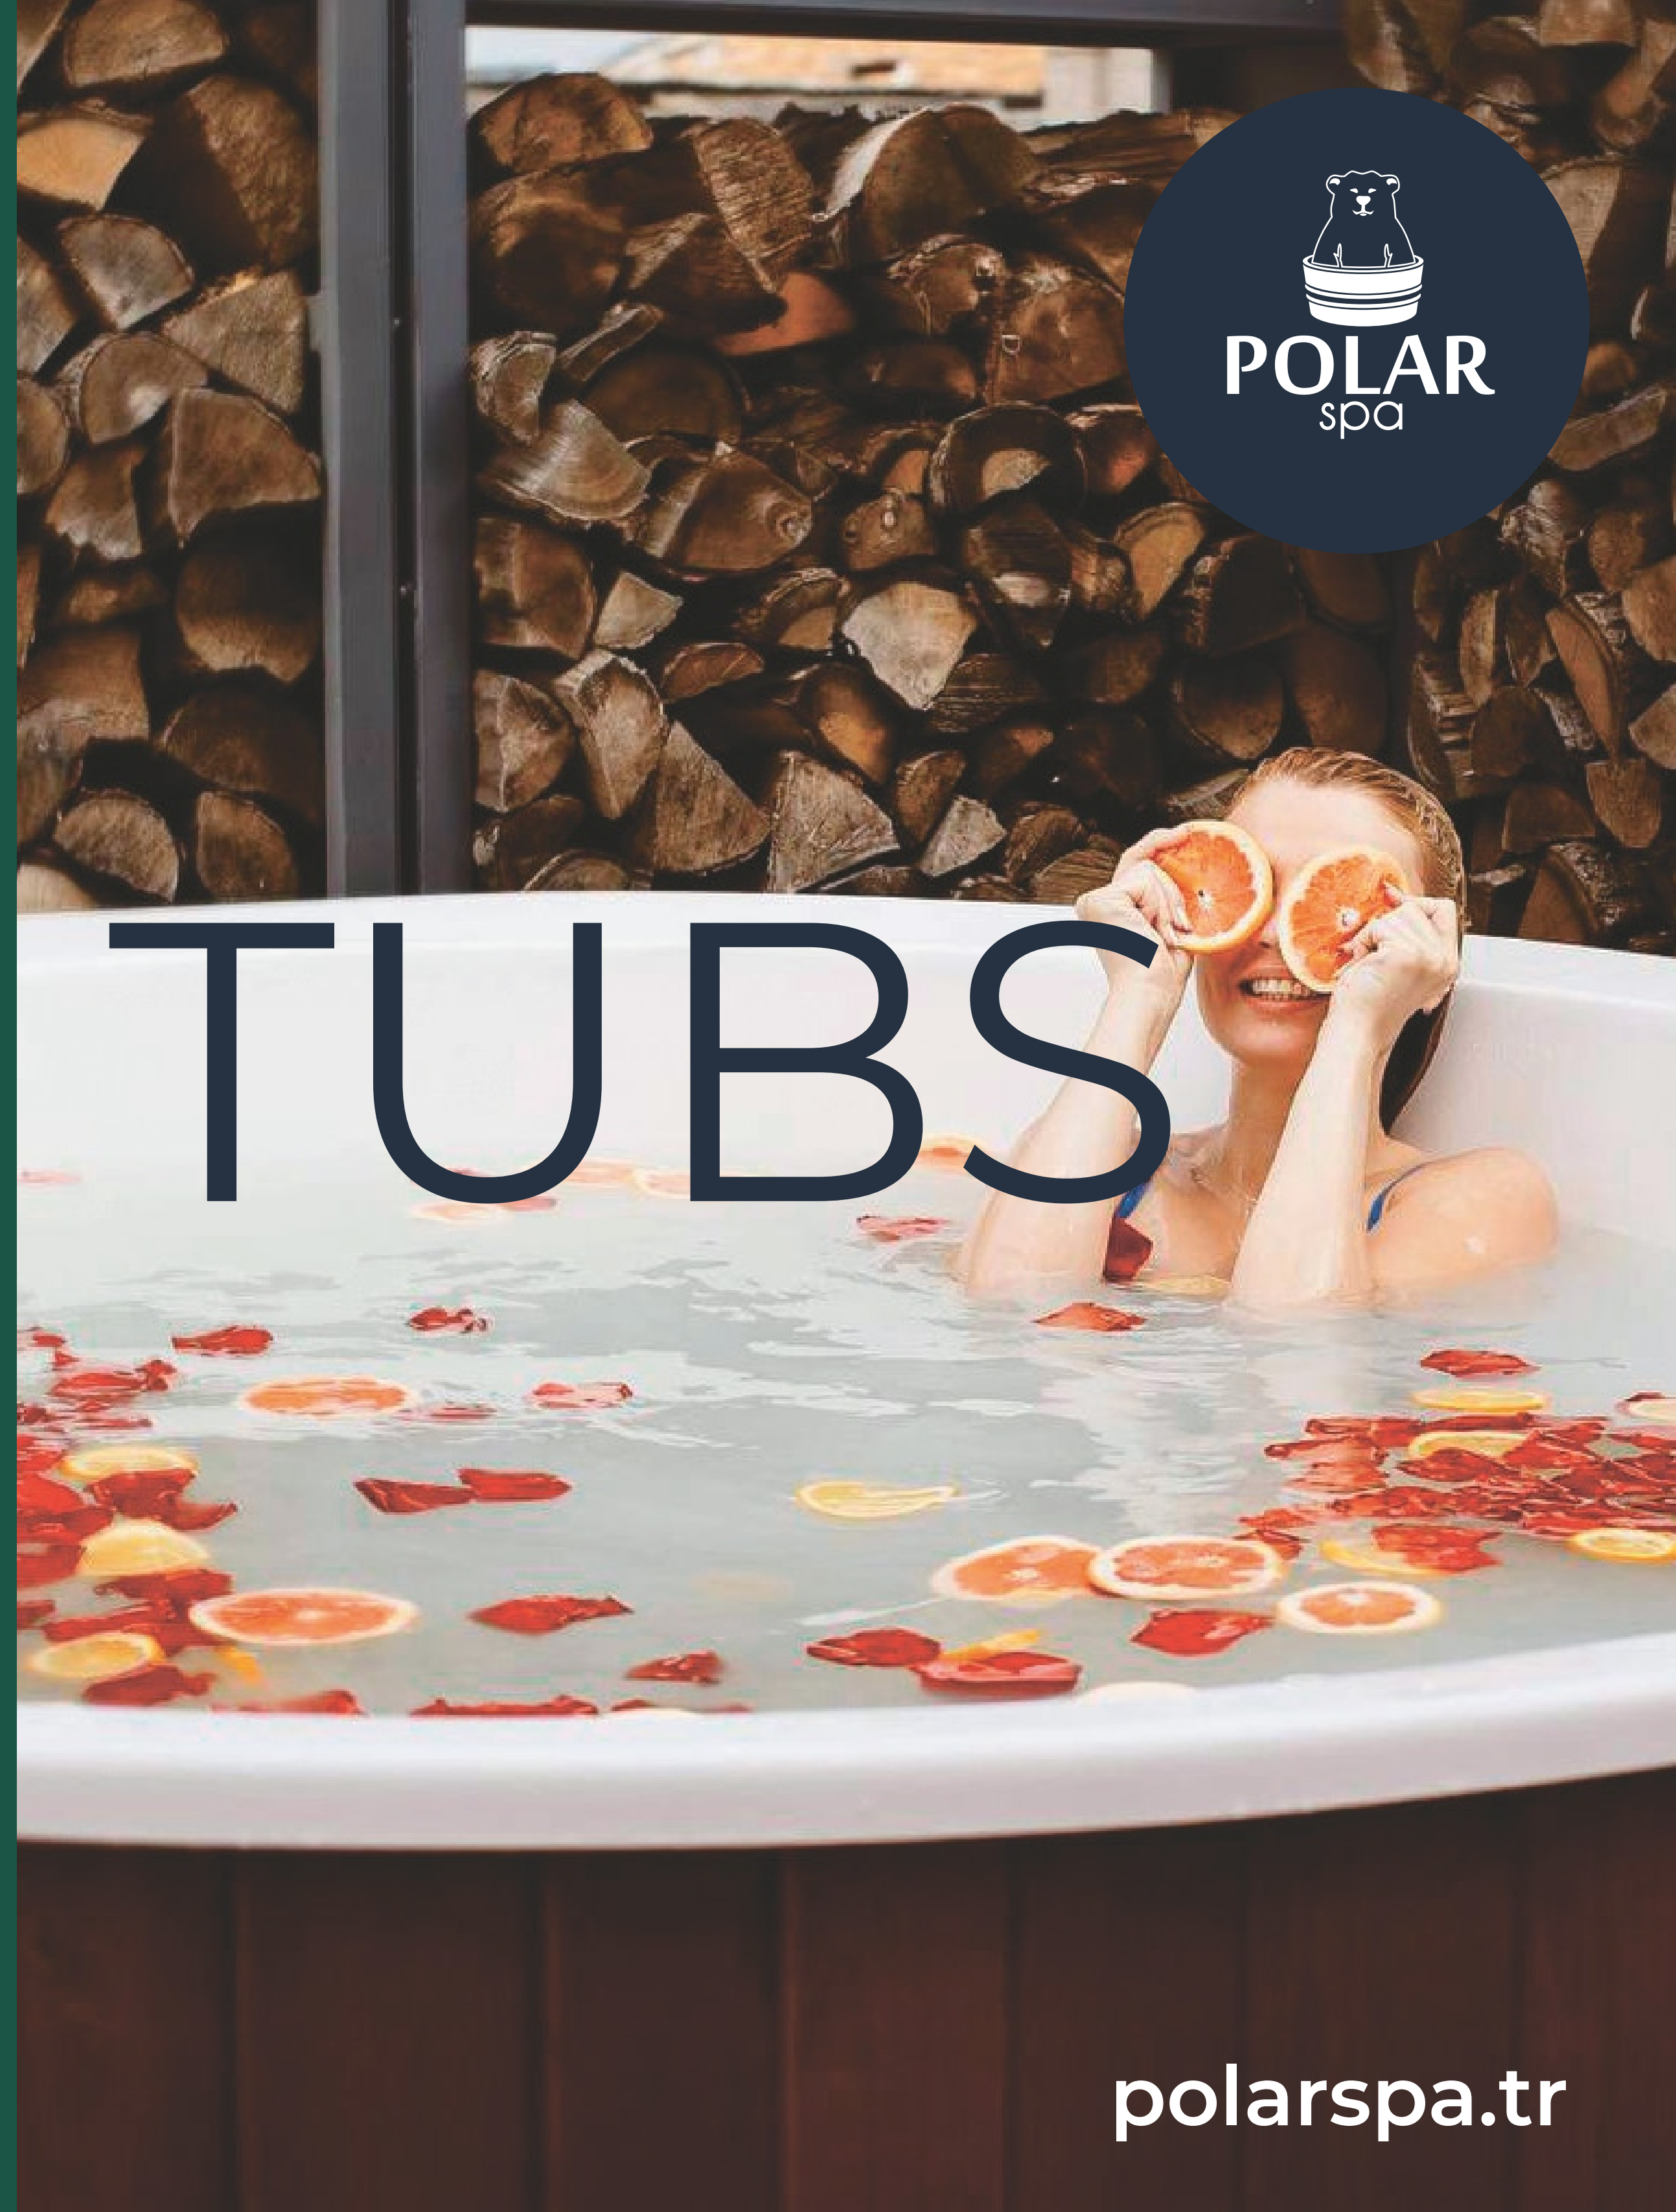

Mükemmel Detaylar,
Kusursuz Deneyim

polarspa.tr