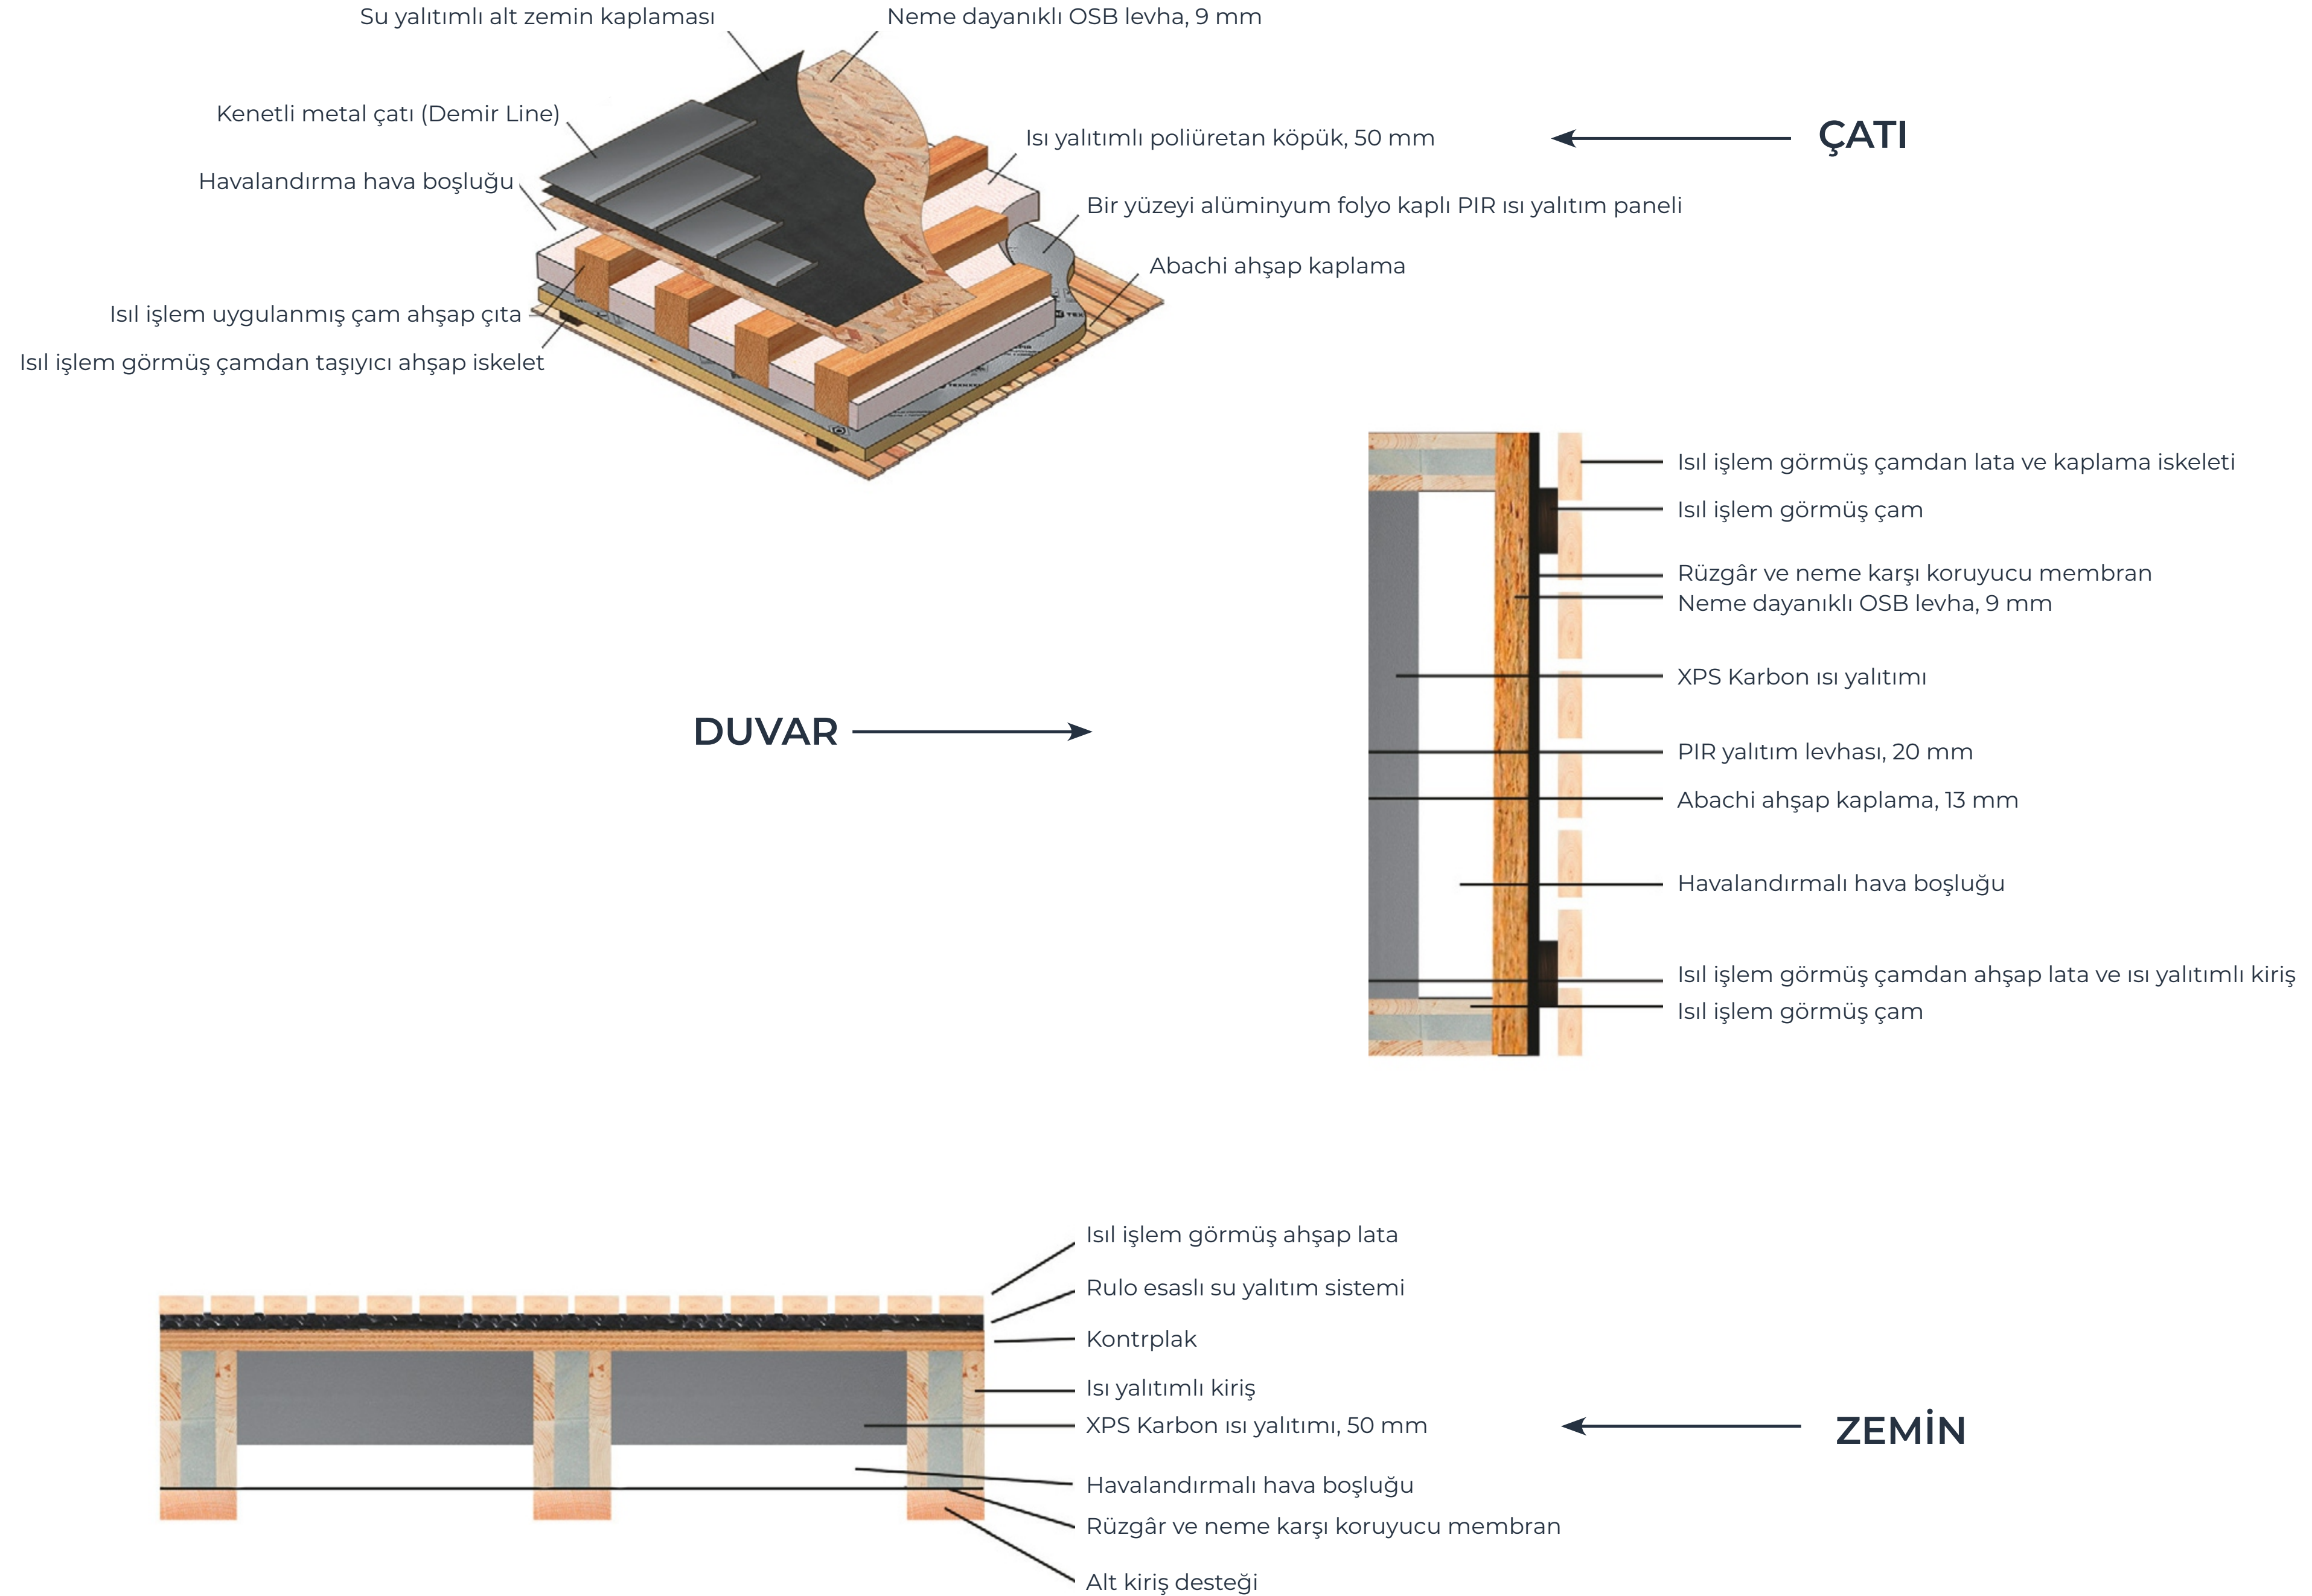

OTURMA BANKLARI

Premium kızılağaç.

ZEMİN

Seramik kaplama.

ELEKTRİK SİSTEMİ

Tüm elektrik altyapısı IP65 koruma standardına uygun.

ÇATI

Galvanizli cephe profili kaplama.

POLARSPA modüler saunalarının çatı, duvar ve zemin katman yapısı

SAUNNA

MÜKEMMEL ISI YALITIMI

Duvar, zemin ve tavanın birleşik yapısı, sıcaklığı uzun süre korur.

HIZLI ISINMA

Kısa sürede ısınır ve kullanıma hazır olur.